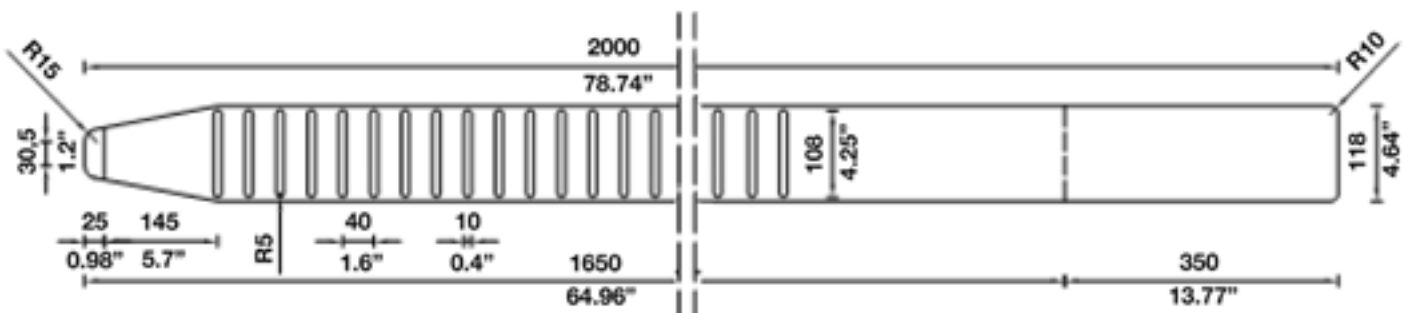

2000
LONGITUD TOTAL

1650
LONGITUD PARTE
MAGNÉTICA

118 N
ANCHURA
TOTAL
NERVATURAS

DISPOSITIVO ANTI-RAYONES Y ANTI-DESGLIZANTE

cod. **3.3014.03.00**

LÁMINA MAGNÉTICA PARA HORQUILLAS

SCALA 1:10 – dimensiones expresadas en mm y pulgadas