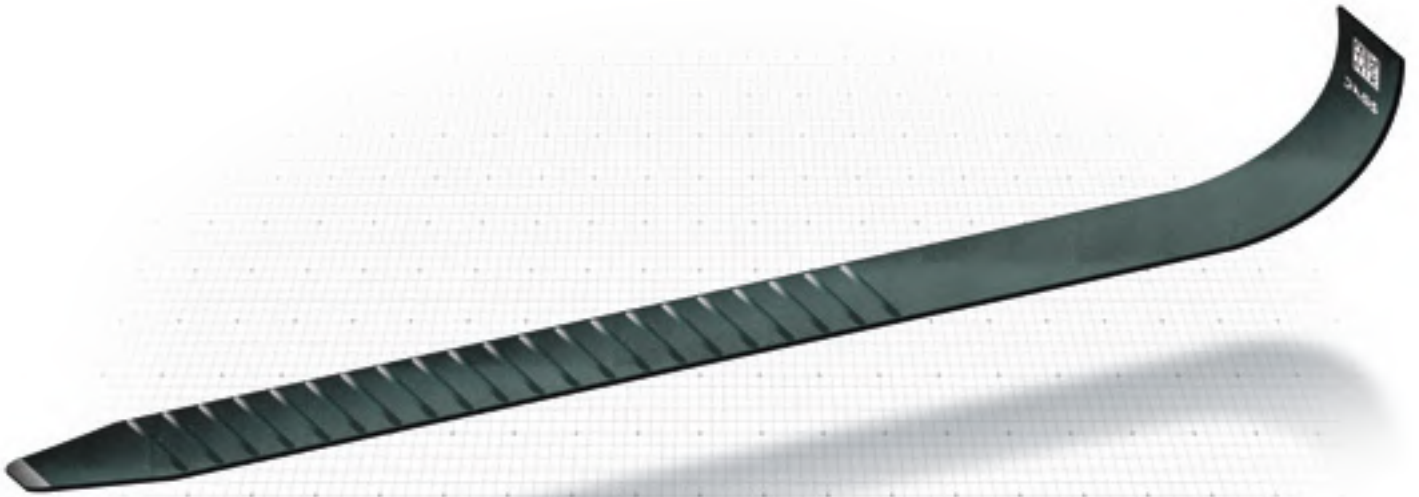

2000
LONGITUD TOTAL

1650
LONGITUD PARTE
MAGNÉTICA

118 N
ANCHURA
TOTAL
NERVATURAS

DISPOSITIVO ANTI-RAYONES Y ANTI-DESGLIZANTE

cod. **3.3014.03.00**

LÁMINA MAGNÉTICA PARA HORQUILLAS

SCALA 1:10 – dimensiones expresadas en mm y pulgadas