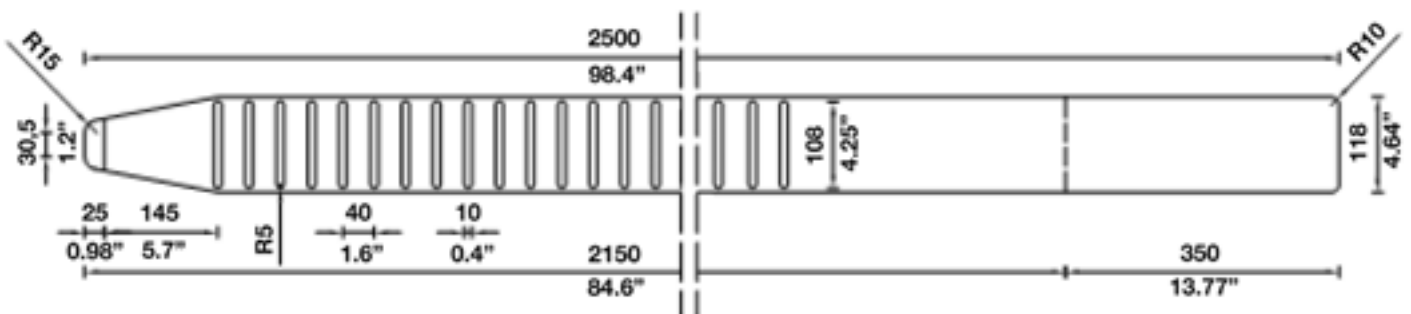

DAGS

2500

LONGITUD TOTAL

2150

LONGITUD PARTE
MAGNÉTICA

118 N

ANCHURA
TOTAL

NERVATURAS

DISPOSITIVO ANTI-RAYONES Y ANTI-DESILIZANTE

NUEVO

cod. **3.3015.03.00**

LÁMINA MAGNÉTICA PARA HORQUILLAS

SCALA 1:10 – dimensiones expresadas en mm y pulgadas

NEWTECNIK srl
Via 1° Maggio, 345 - 47842 San Giovanni In Marignano (RN) - ITALY
T +39 0541 956374 - M +39 392 9050388
info@newtecnik.it - newtecnik.it