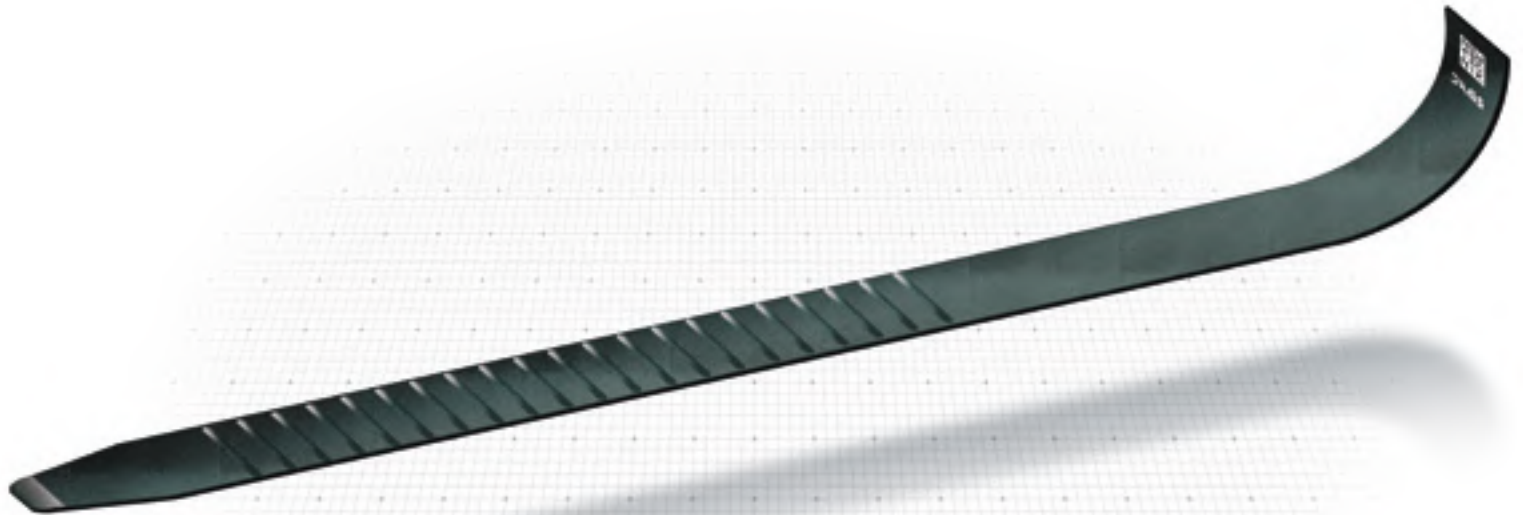

DAGS

2500

LONGITUD TOTAL

2150

LONGITUD PARTE
MAGNÉTICA

118 N

ANCHURA
TOTAL

NERVATURAS

DISPOSITIVO ANTI-RAYONES Y ANTI-DESILIZANTE

NUEVO

cod. **3.3015.03.00**

LÁMINA MAGNÉTICA PARA HORQUILLAS

SCALA 1:10 – dimensiones expresadas en mm y pulgadas

NEWTECNIK srl
Via 1° Maggio, 345 - 47842 San Giovanni In Marignano (RN) - ITALY
T +39 0541 956374 - M +39 392 9050388
info@newtecnik.it - newtecnik.it