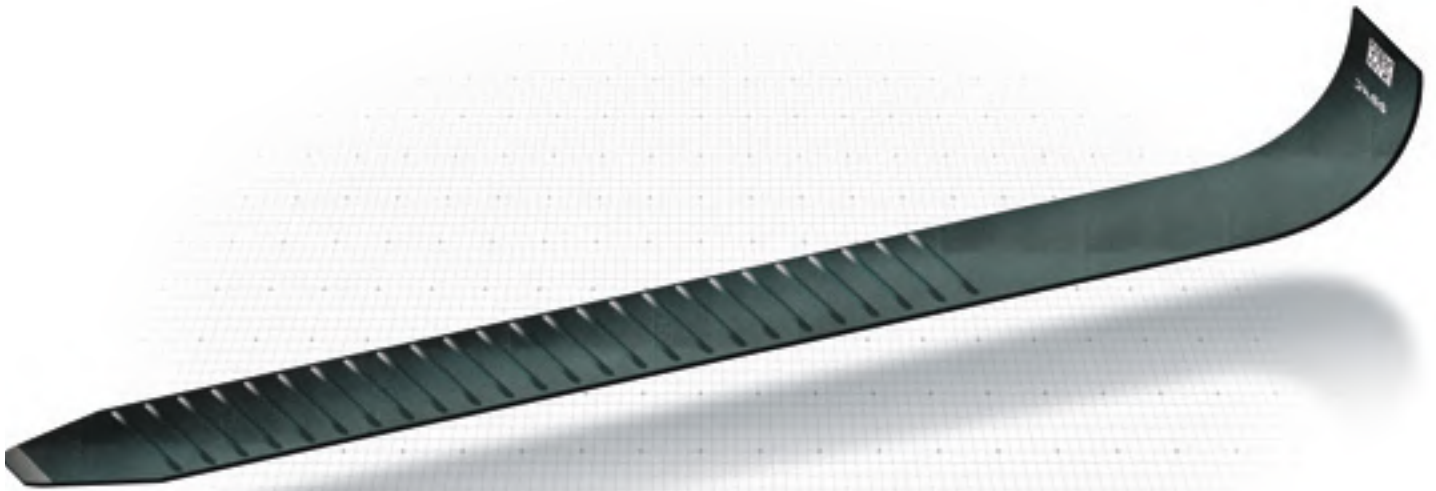

2500
LONGITUD TOTAL

2150
LONGITUD PARTE
MAGNÉTICA

178 N
ANCHURA
TOTAL
NERVATURAS

DISPOSITIVO ANTI-RAYONES Y ANTI-DESGLIZANTE

NUEVO

cod. **3.3027.03.00**

LÁMINA MAGNÉTICA PARA HORQUILLAS

SCALA 1:10 – dimensiones expresadas en mm y pulgadas