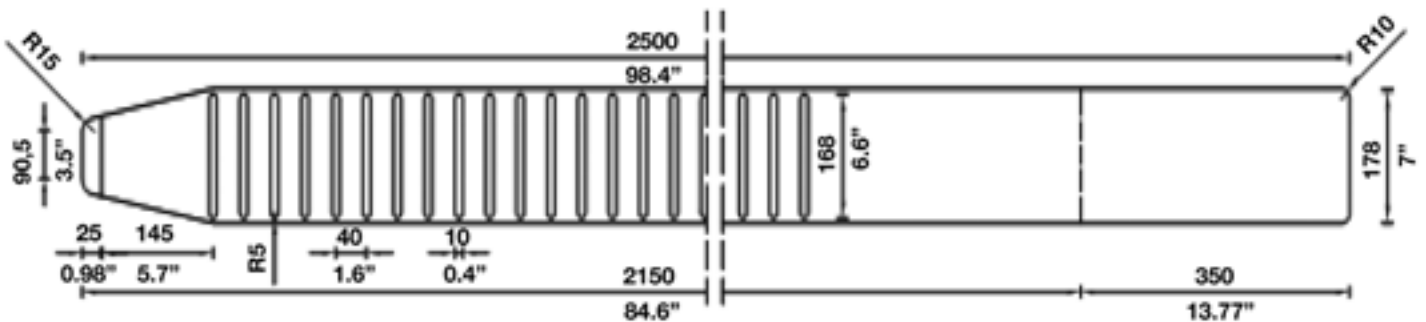

2500
LONGITUD TOTAL

2150
LONGITUD PARTE
MAGNÉTICA

178 N
ANCHURA
TOTAL
NERVATURAS

DISPOSITIVO ANTI-RAYONES Y ANTI-DESGLIZANTE

NUEVO

cod. **3.3027.03.00**

LÁMINA MAGNÉTICA PARA HORQUILLAS

SCALA 1:10 – dimensiones expresadas en mm y pulgadas